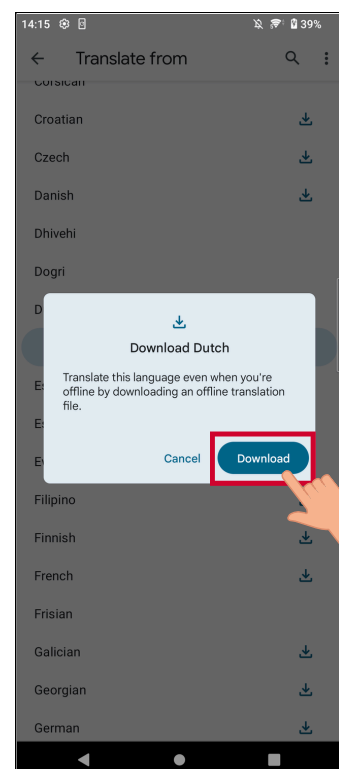

UNIVERSITEIT
GENT

fedasil
AGENCE FEDERALE POUR
L'ACCUEIL DES DEMANDEURS D'ASILE

MODULE 3

Google Translate
(sans Wifi)

Google Translate

Pour utiliser Google Translate (sans Wifi)

1. **Ouvrez l'application** et cliquez sur l'une des **langues** ci-dessous.

2. Faites **défiler jusqu'à la langue** que vous souhaitez télécharger (par exemple, le néerlandais).

3. Cliquez sur le **symbole de téléchargement** (flèche pointant vers le bas) à côté de votre langue et **installez-la**.