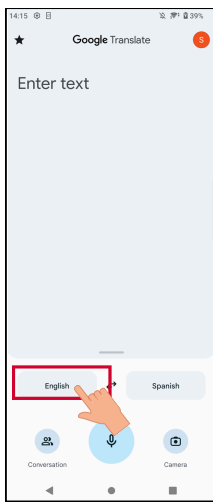

UNIVERSITEIT
GENT

fedasil
AGENCE FEDERALE POUR
L'ACCUEIL DES DEMANDEURS D'ASILE

MODULE 3

Google Translate
(sans Wifi)

Google Translate

Pour utiliser Google Translate (sans Wifi)

1. **Ouvrez l'application** et cliquez sur l'une des **langues** ci-dessous.

2. Faites **défiler jusqu'à la langue** que vous souhaitez télécharger (par exemple, le néerlandais).

3. Cliquez sur le **symbole de téléchargement** (flèche pointant vers le bas) à côté de votre langue et **installez-la**.