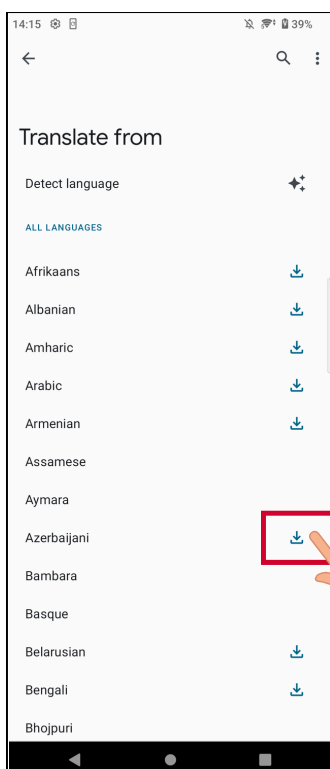

UNIVERSITEIT
GENT

fedasil
AGENCE FEDERALE POUR
L'ACCUEIL DES DEMANDEURS D'ASILE

MODULE 3

Google Translate
(sans Wifi)

Google Translate

Pour utiliser Google Translate (sans Wifi)

1. **Ouvrez l'application** et cliquez sur l'une des **langues** ci-dessous.

2. Faites **défiler jusqu'à la langue** que vous souhaitez télécharger (par exemple, le néerlandais).

3. Cliquez sur le **symbole de téléchargement** (flèche pointant vers le bas) à côté de votre langue et **installez-la**.